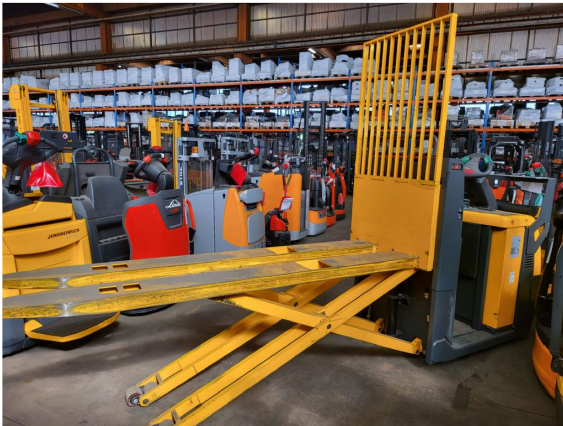

Jungheinrich ECE 320 SH // 2,4 m Gabeln

Nr. R0016

Mittelhubkommissionierer

Fahrzeugdaten

Hersteller:	Jungheinrich
Typ:	ECE 320 SH // 2,4 m Gabeln
Tragkraft:	2000 kg
Baujahr:	2013
Betriebsstunden:	8547

Fahrzeugdaten		Mastdaten & Reifen	
Hersteller:	Jungheinrich	Hubhöhe:	800 mm
Typ:	ECE 320 SH // 2,4 m Gabeln	Bauhöhe:	1600 mm
Bauart:	Mittelhubkommissionierer	Gabellänge:	2400 mm
Antriebsart:	Elektro		
Tragkraft:	2000 kg		
Baujahr:	2013		
Stunden:	8547		
Abmessungen		Batterie	
Bauhöhe:	1600 mm	Batterie:	2013, 24V, 465Ah,
Eigengewicht:	1389 kg		
Beschreibung & Sonderausstattung			
Beschreibung:	Jungheinrich ECE 320 SH Nr.: R0016 Baujahr: 2013 Betriebsstunden: 8.547 Das Gerät befindet sich optisch und technisch in gutem Zustand. Irrtümer und Zwischenverkauf vorbehalten. Sollten Sie Ihren Stapler nicht gefunden haben, sprechen Sie uns an. Wir haben noch eine große Auswahl weiterer Geräte vor Ort.		